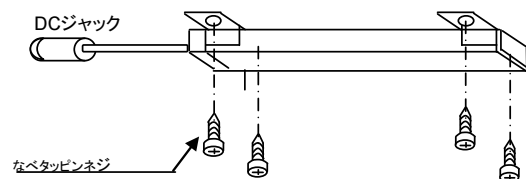

『薄く、軽く、小さくをコンセプトに開発されたLED照明』

特徴

- ★省エネ、高輝度、長寿命
- ★蛍光灯に比べ紫外線、熱線が出ません
- ★薄型、軽量、小型
- ★メイドインジャパンの安心感と信頼性

主な用途

ショップ等の室内間接照明
 什器棚下灯
 各種ディスプレイ・サイン

仕様

| | |
|---------|---------------------------------|
| 使用LED数量 | 高輝度LED 6、12、18個 |
| LED色 | 白色(W)、電球色(L) 高演色タイプも対応可能 |
| ケース | アルミ製 マットシルバー (上質アルマイト仕上げ) |
| 電源電圧 | DC24V |
| 電源接続 | DCジャック付 |
| 電源カバー | アクリル(乳白色) |
| ACアダプター | DC24V/1A(オプション) |

本体写真

取付方法

付属：専用取付金具

金具サイズ：L×W×H=15×40×10.5mm

寸法

| 製品番号 | 寸法 (mm、金具を含まず) L X W X H | LED数(個) | 質量(Kg) | 消費電流 (mA) | 照度(lx) ; 白色 | |
|-------------|--------------------------------|---------|--------|--------------|-------------|------|
| | | | | | 0.5m | 1.0m |
| NP-10037-01 | 260X25X12 | 6 | 0.15 | 87 | 217 | 56 |
| NP-10037-02 | 500X25X12 | 12 | 0.25 | 174 | 383 | 108 |
| NP-10037-03 | 740X25X12 | 18 | 0.34 | 261 | 482 | 150 |